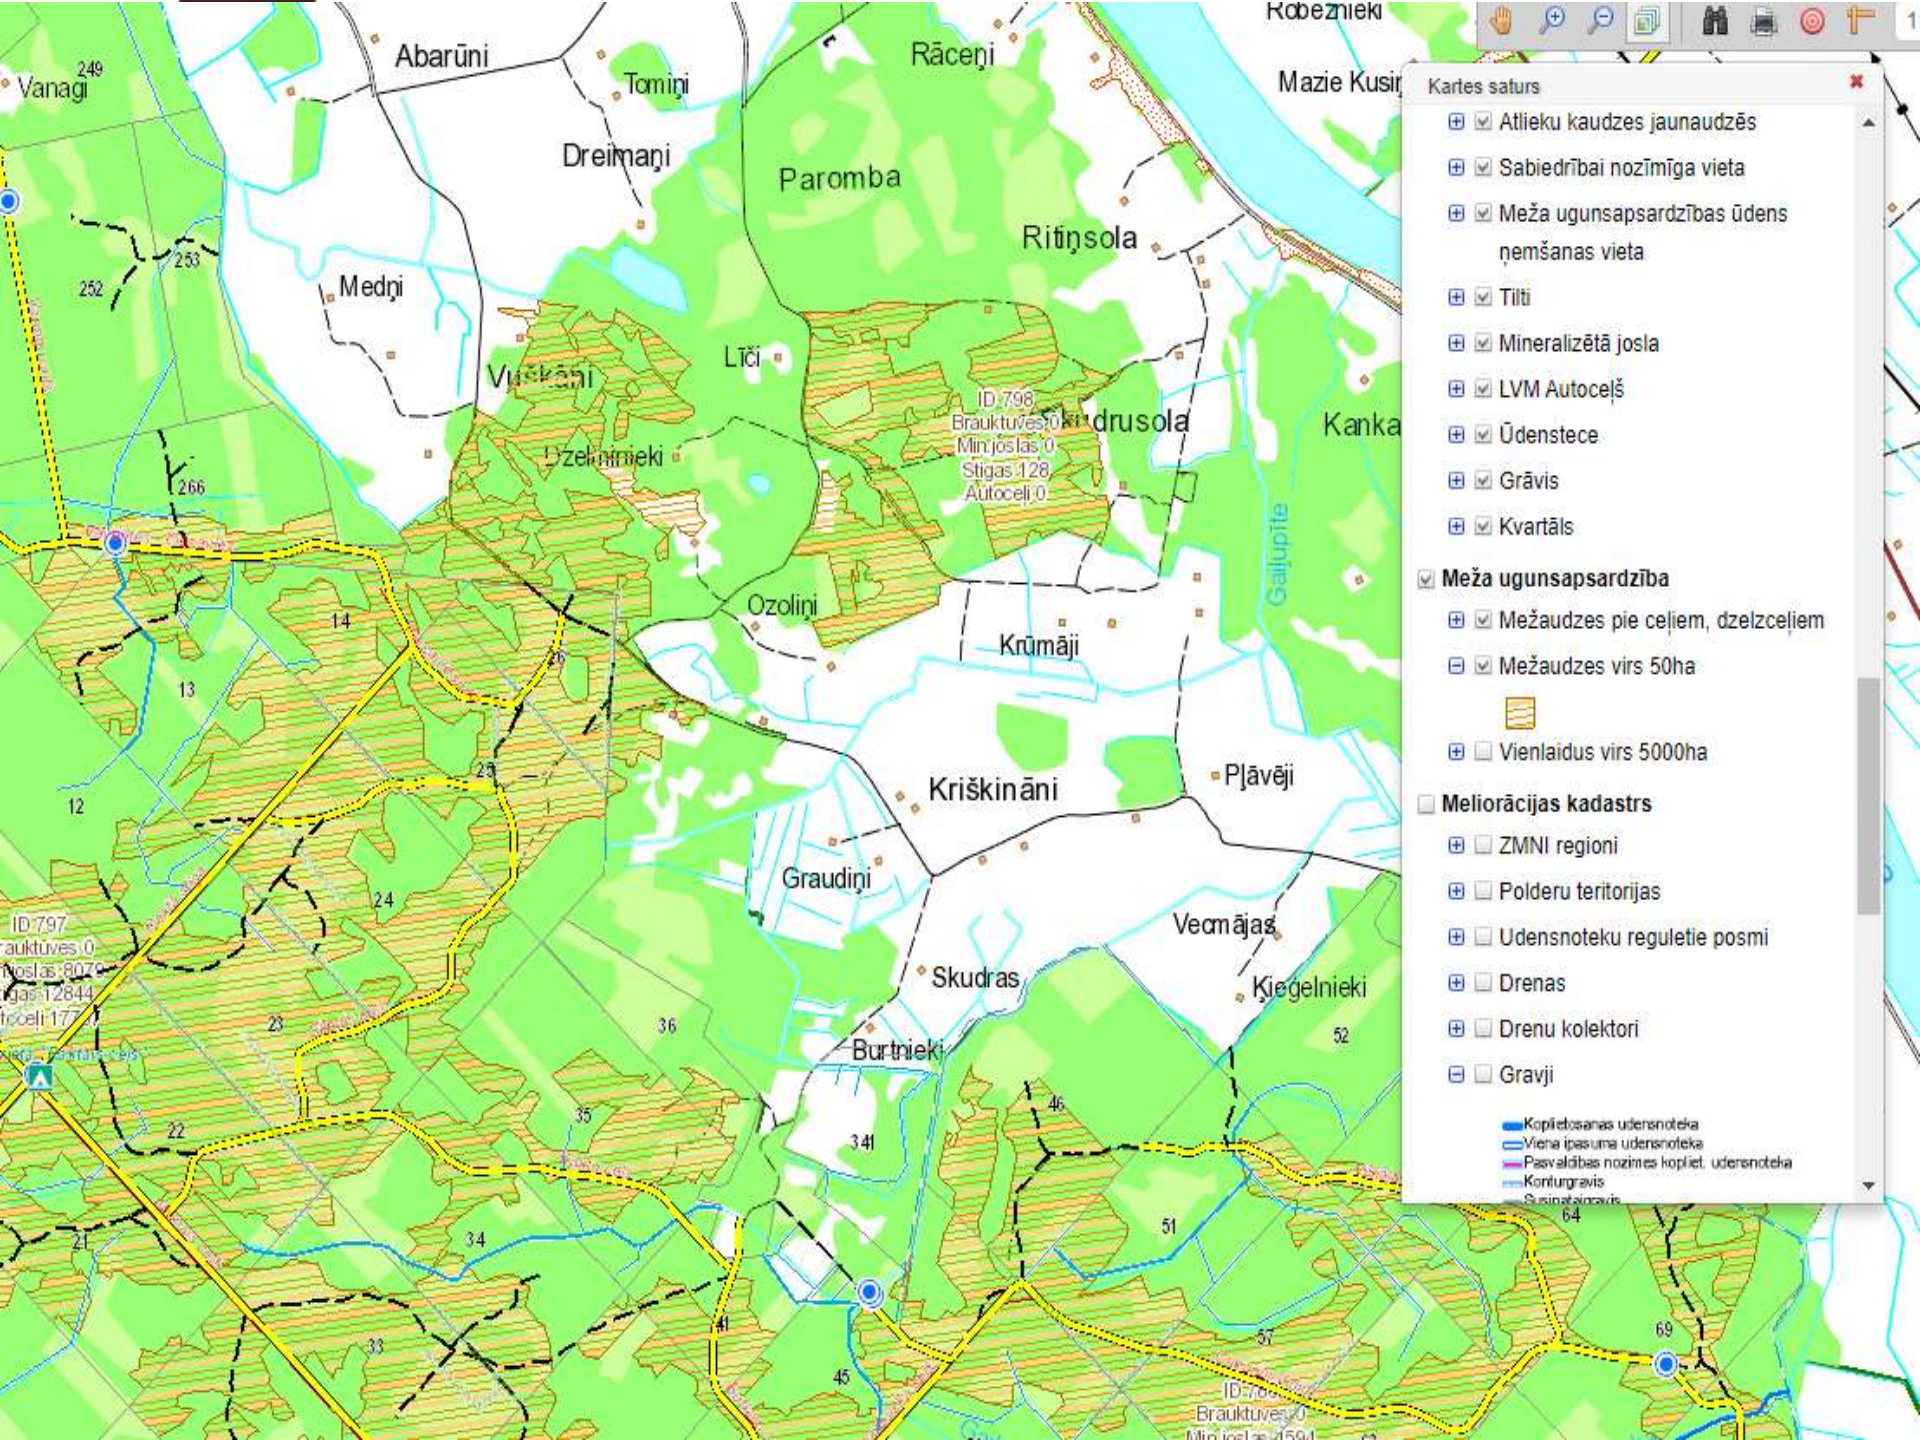

Novākt pielūžņojumu, kas traucē
ugunsdzēsības transportam

Sakārtot ceļus un piebrauktuves
ugunsdzēsības ūdens ņemšanas vietām

Valsts meža dienests

Profilaktiskie plāni (> 5000ha)

Kartes saturs

- Atlieku kaudzes jaunaudzēs
- Sabiedrībai nozīmīga vieta
- Meža ugunsapsardzības ūdens ņemšanas vieta
- Tilti
- Mineralizētā josla
- LVM Autoceļš
- Ūdenstece
- Grāvis
- Kwartāls
- Meža ugunsapsardzība
 - Mežaudzes pie ceļiem, dzelzceļiem
 - Mežaudzes virs 50ha
 - Vienlaidus virs 5000ha
- Meliorācijas kadastrs
 - ZMNI reģioni
 - Polderu teritorijas
 - Ūdensnoteku regulētie posmi
 - Drenas
 - Drenu kolektori
 - Gravji