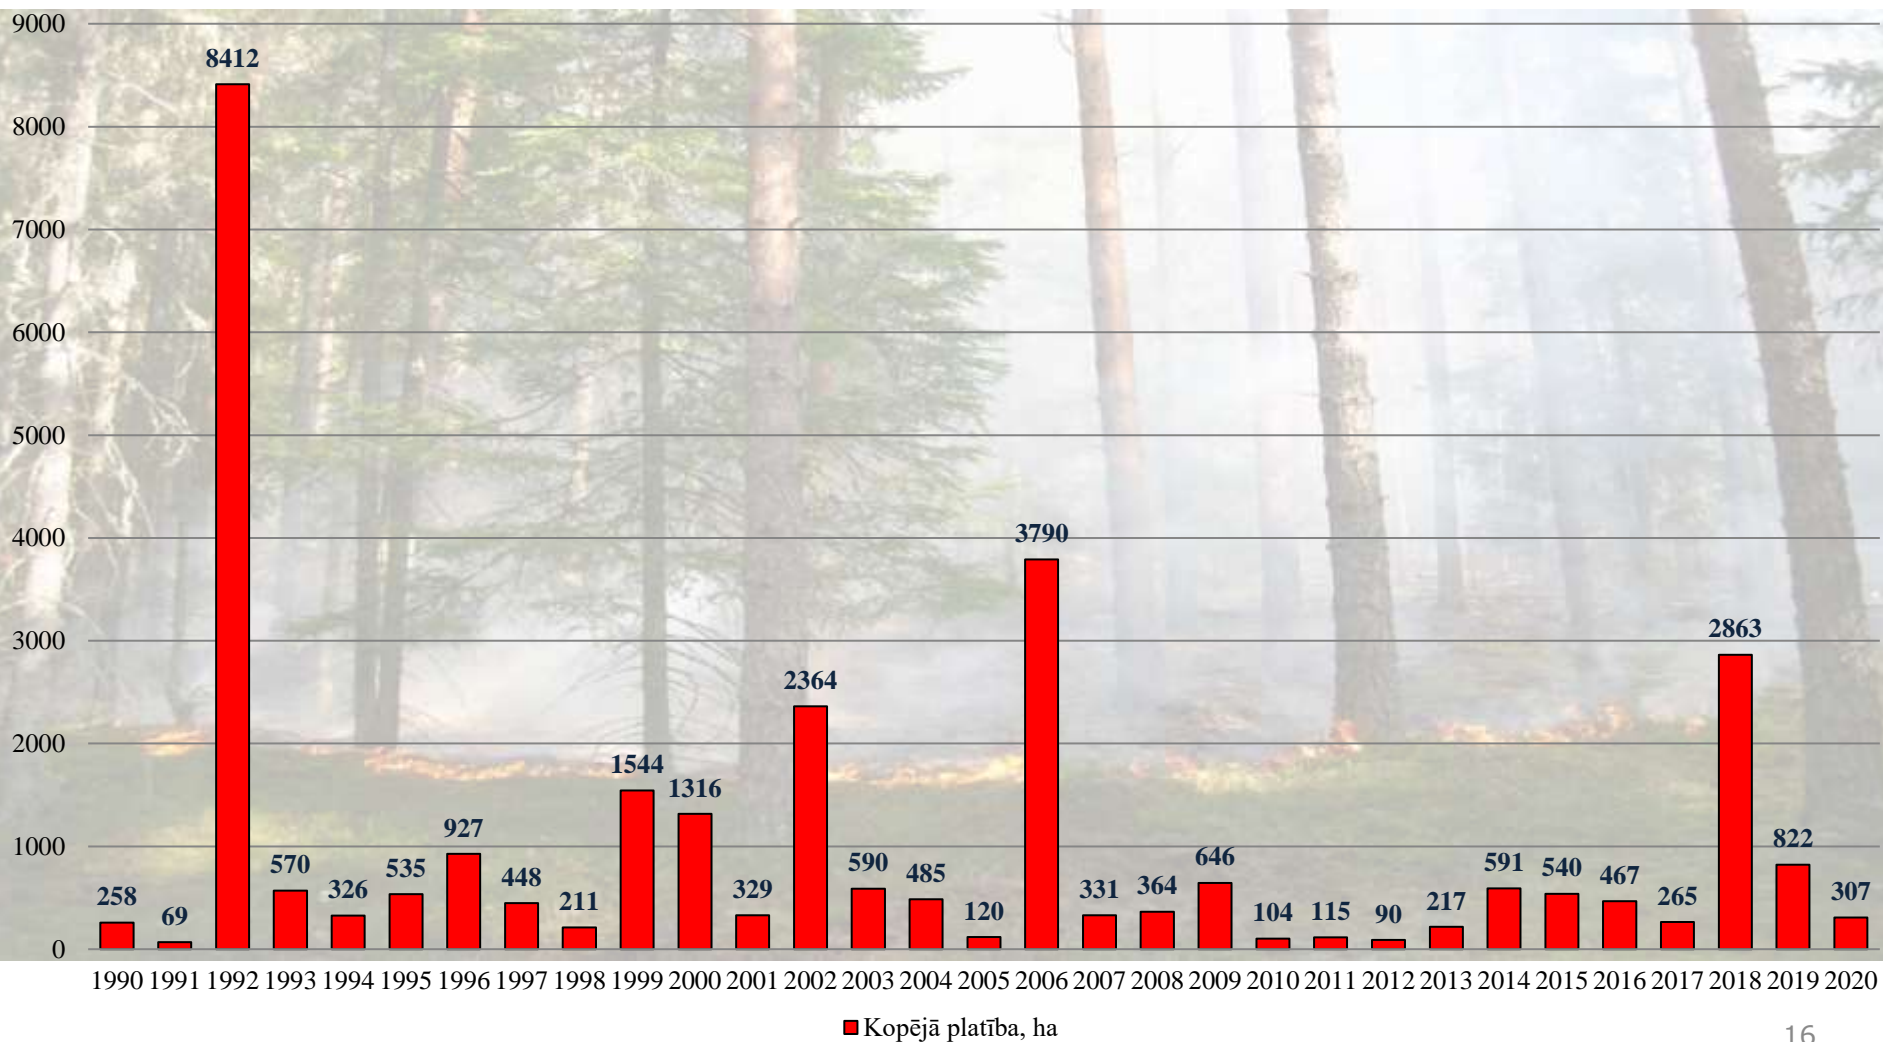

Sadarbība

Valsts meža
dienests

Meža ugunsgrēku skaits 1990 - 2020

Valsts meža dienests

Meža ugunsgrēkos izdegušās platības, ha 1990 - 2020

Lielākie meža ugunsgrēki Latvijā pēdējos 50 gados

1974.g.

- Aprīlis
- Vērgale
- **2300 ha**