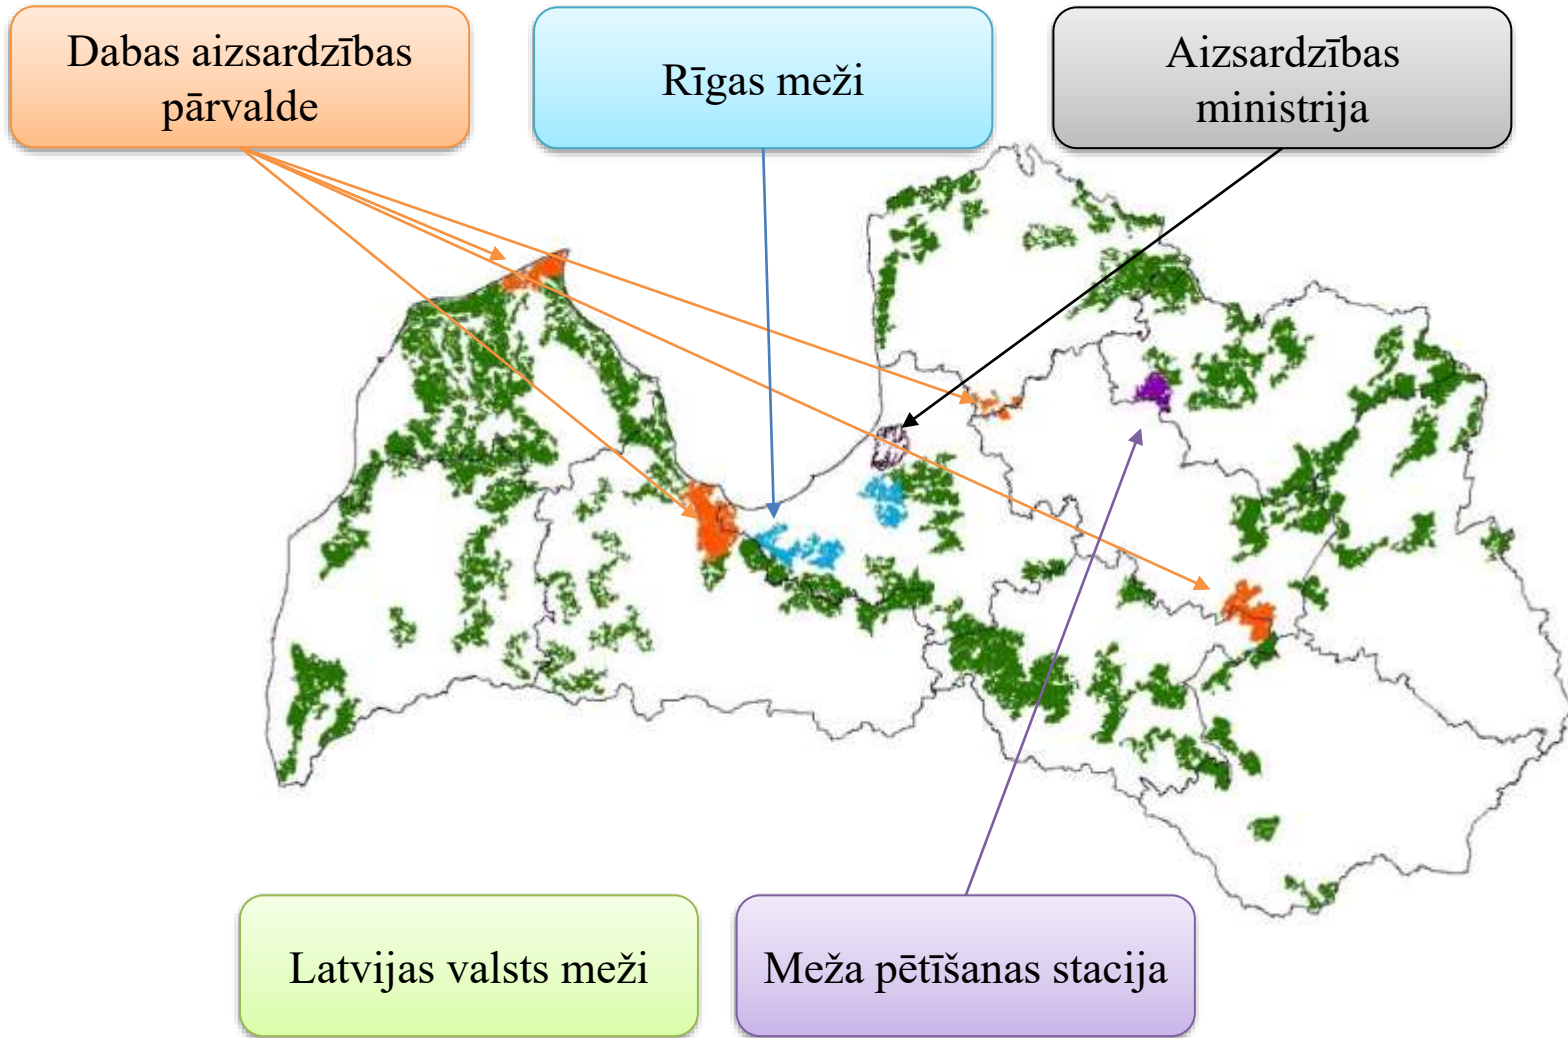

Novākt pielūžņojumu, kas traucē
ugunsdzēsības transportam

Sakārtot ceļus un piebrauktuves
ugunsdzēsības ūdens ņemšanas vietām

Valsts meža dienests

Profilaktiskie plāni (> 5000ha)

Kartes saturs

- Atlieku kaudzes jaunaudzēs
- Sabiedrībai nozīmīga vieta
- Meža ugunsapsardzības ūdens ņemšanas vieta
- Tilti
- Mineralizētā josla
- LVM Autoceļš
- Ūdenstece
- Grāvis
- Kwartāls
- Meža ugunsapsardzība
 - Mežaudzes pie ceļiem, dzelzceļiem
 - Mežaudzes virs 50ha
 - Vienlaidus virs 5000ha
- Meliorācijas kadastrs
 - ZMNI reģioni
 - Polderu teritorijas
 - Ūdensnoteku regulētie posmi
 - Drenas
 - Drenu kolektori
 - Gravji

Legend symbols:
● Koplietošanas ūdensnoteka
— Viena īpašuma ūdensnoteka
— Pasvaldības nozīmes kopliet. ūdensnoteka
— Kontingravis
— Sūnītavas

Valsts meža
dienests

Meža ugunsdzēsības informācijas apmaiņas un darbu organizācijas shēma