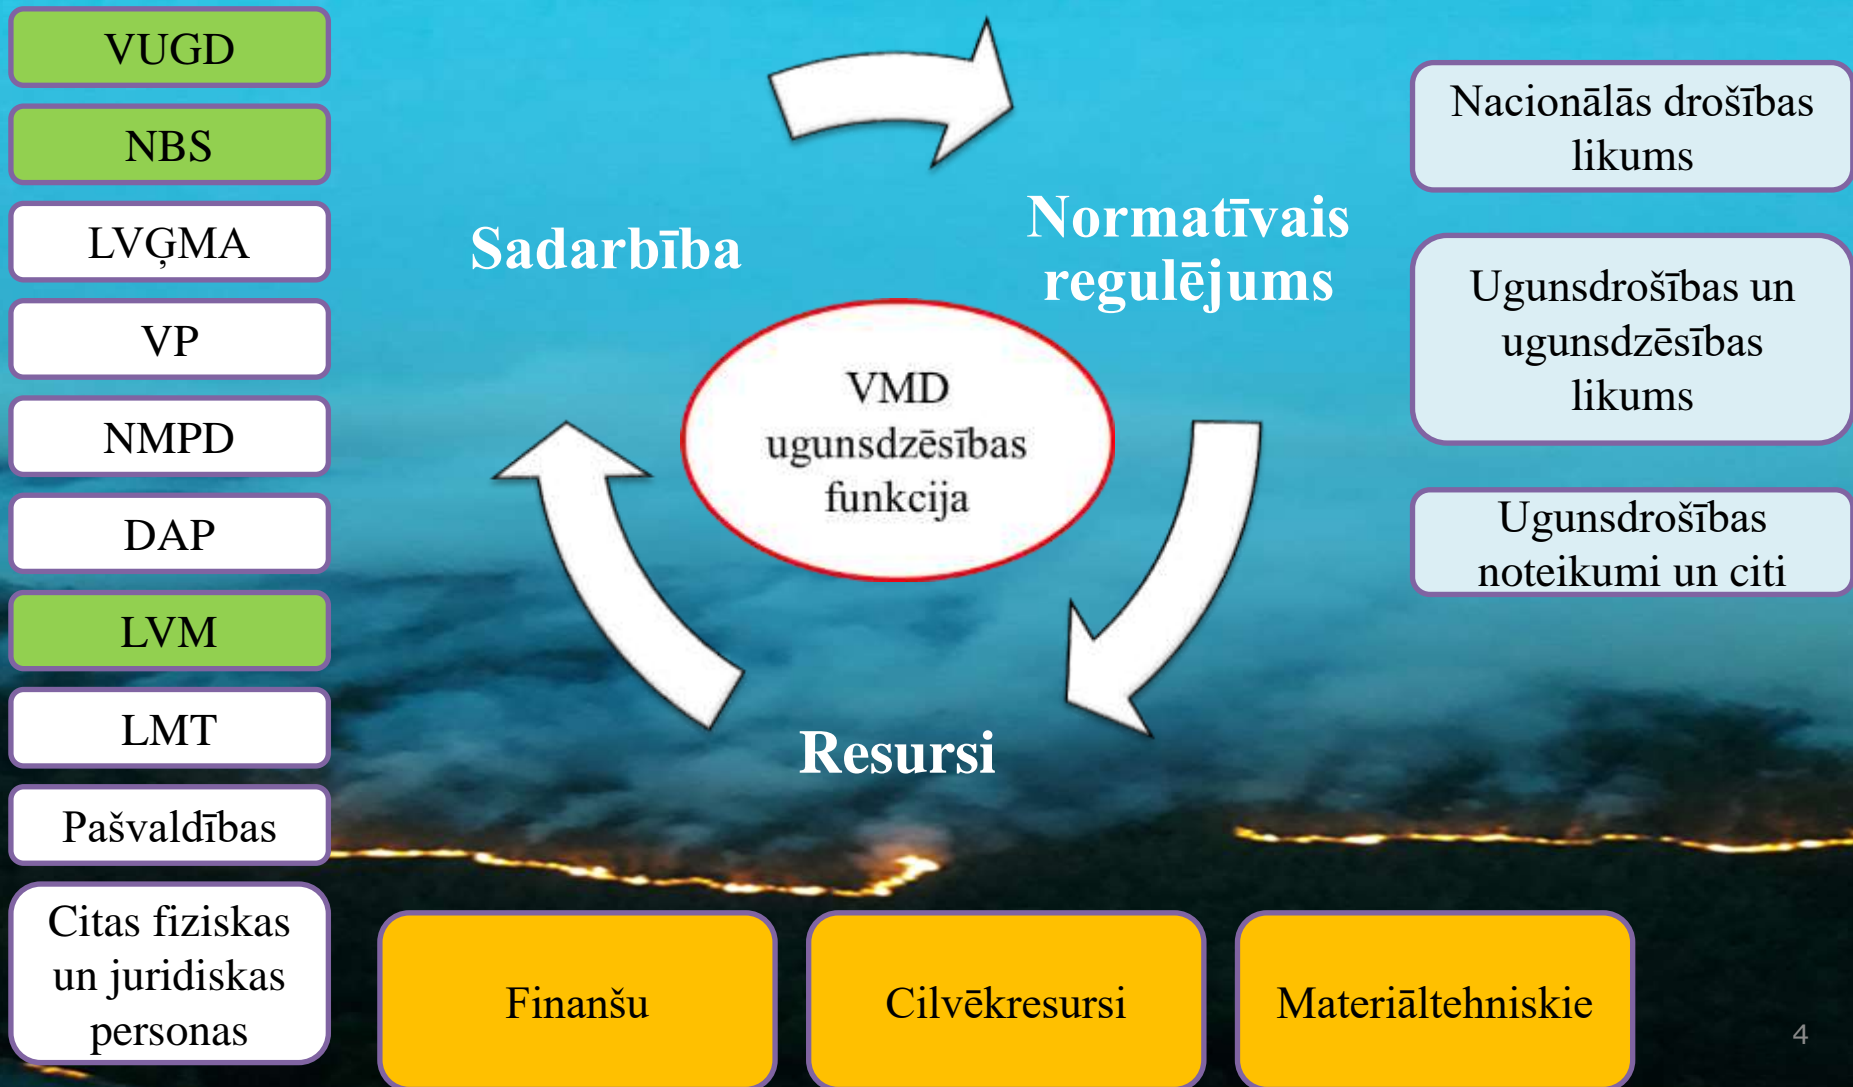

Valsts meža
dienests

Meža uguns apsardzība

Zigmunds Jaunķiķis
Meža un vides aizsardzības
daļas vadītāja vietnieks

25.09.2020.

Uguns uzraudzības un ugunsdzēsības sistēma Latvijā

- *Mežos un meža zemē valsts ugunsdrošības uzraudzību veic Valsts meža dienests (izņemot Rīgas, Jūrmalas un Daugavpils pilsētu administratīvās teritorijās).*
- *Visā pārējā valsts teritorijā uguns uzraudzību un ugunsdzēsību veic Valsts ugunsdzēsības un glābšanas dienests.*

Ugunsdrošības un ugunsdzēsības likums
Ministru kabineta 19.04.2016.noteikumi Nr. 238 «Ugunsdrošības noteikumi»

Valsts meža dienests

Valsts meža dienesta funkcijas

UZRAUGA MEŽA
APSAIMNIEKOŠANU UN
IZMANTOŠANU UN MEDĪBAS
REGLAMENTĒJOŠO NORMATĪVO
AKTU IEVĒROŠANU VISOS MEŽOS

**UZRAUGA UGUNIS DROŠĪBU UN
ĪSTENO UGUNSDZĒSĪBU MEŽOS**

PIEDALĀS VALSTS MEŽA
POLITIKAS IZSTRĀDĒ UN
IEVIEŠANĀ

Valsts meža dienests

Kā VMD uzrauga un realizē ugunsdzēsības funkciju

Valsts meža dienests

Kā VMD uzrauga un realizē ugunsdzēsības funkciju