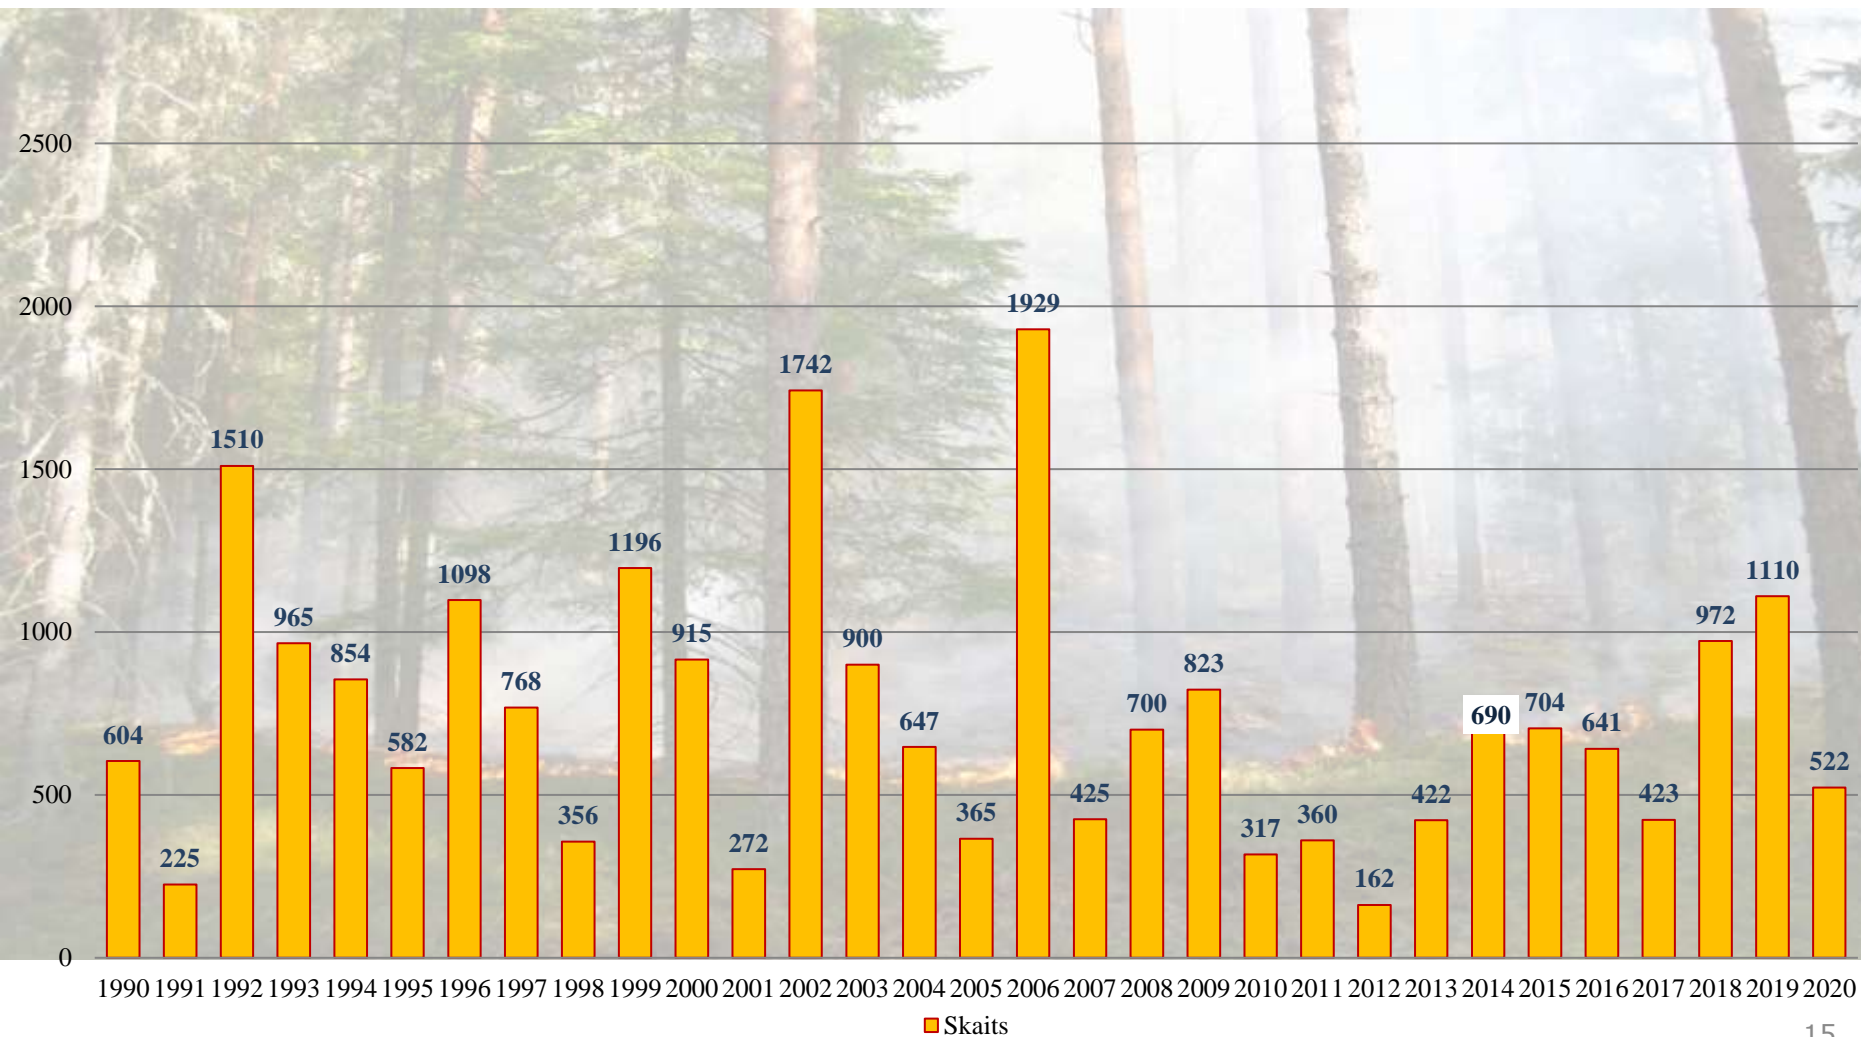

Sadarbība

Valsts meža
dienests

Meža ugunsgrēku skaits 1990 - 2020

Valsts meža dienests

Meža ugunsgrēkos izdegušās platības, ha 1990 - 2020

Lielākie meža ugunsgrēki Latvijā pēdējos 50 gados

1974.g.

- Aprīlis
- Vērgale
- **2300 ha**