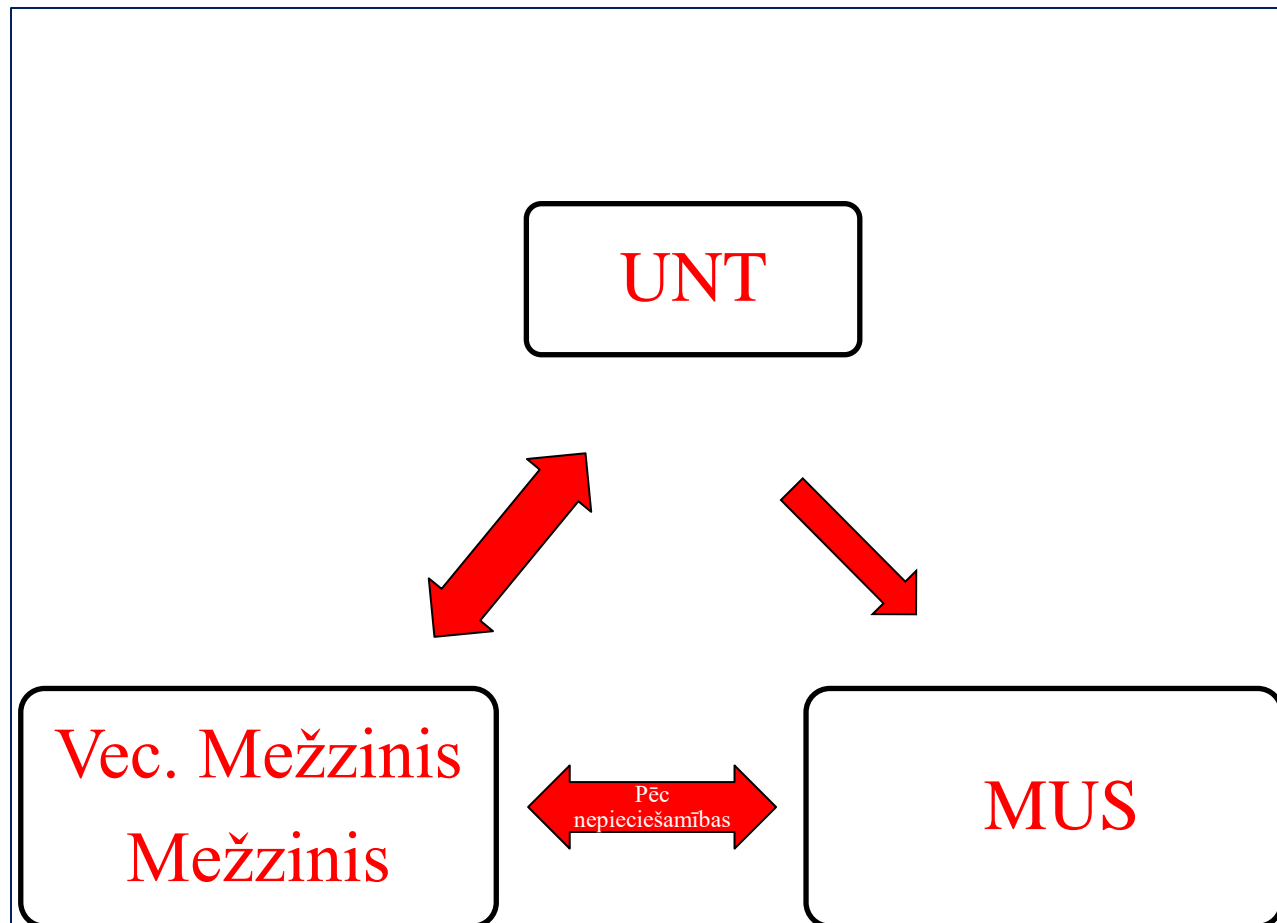

Valsts meža
dienests

Meža ugunsdzēsības informācijas apmaiņas un darbu organizācijas shēma